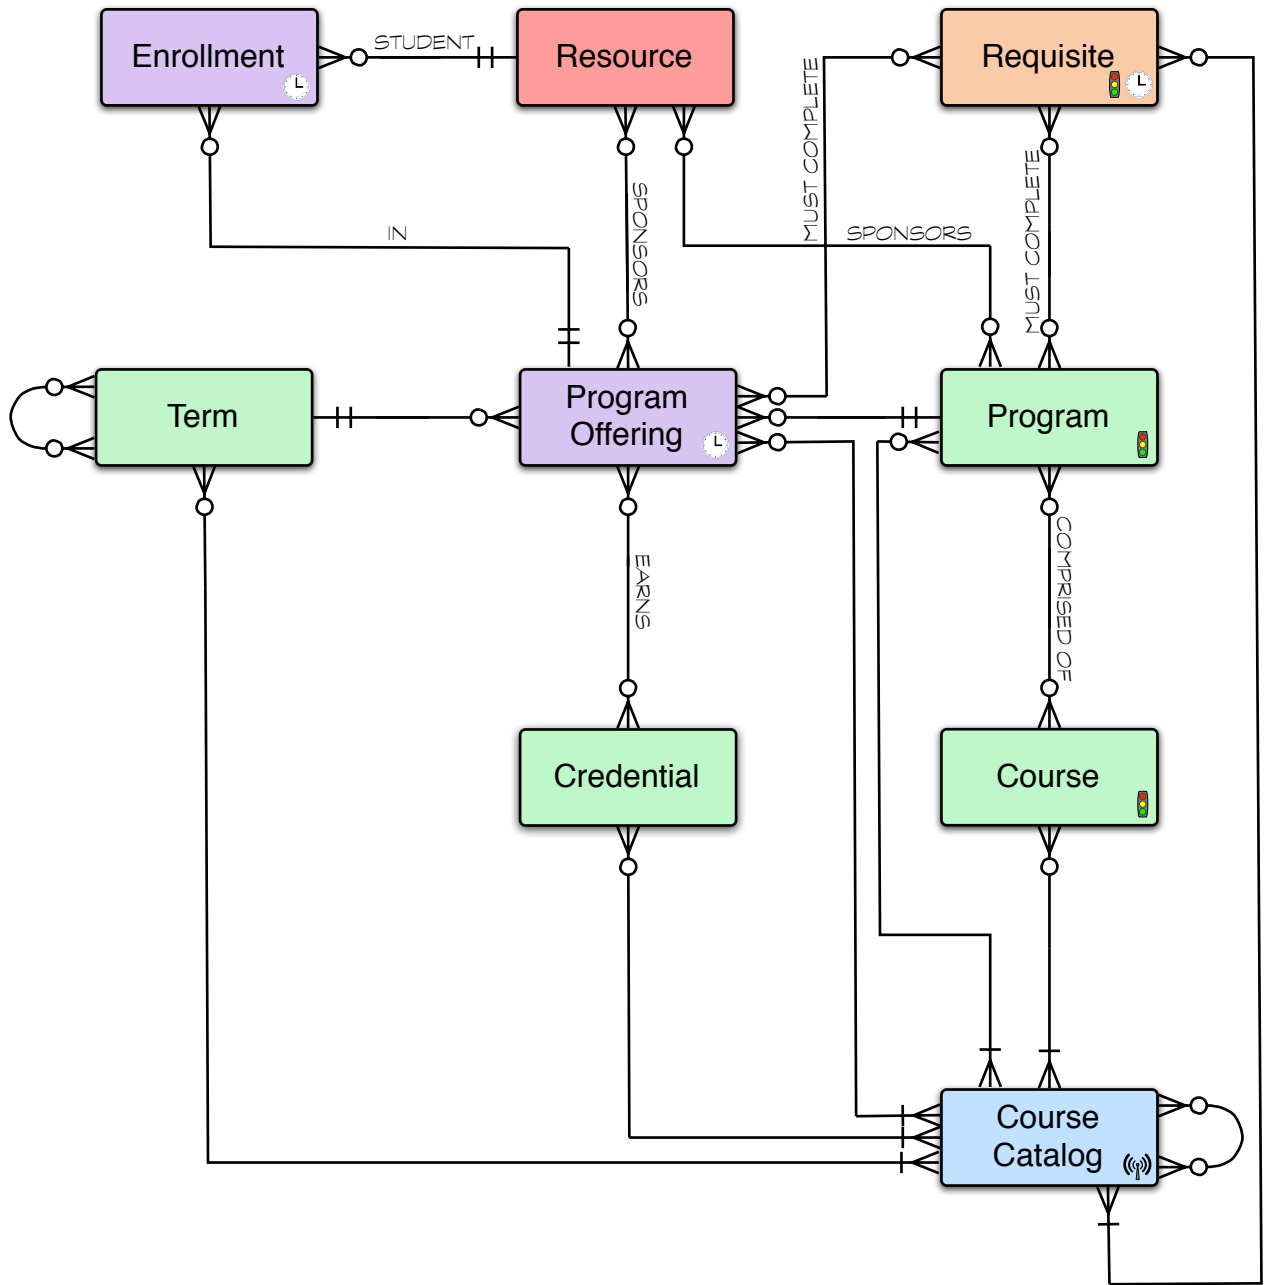

OSID COURSE PROGRAM MODEL

Credential
Duration getLifetime()

Program
DisplayText getTitle() string getNumber()

ProgramOffering
DisplayText getTitle() string getNumber()boolean requiresRegistration() cardinal getMinimumSeats() cardinal getMaximumSeats() string getURL()

LEGEND