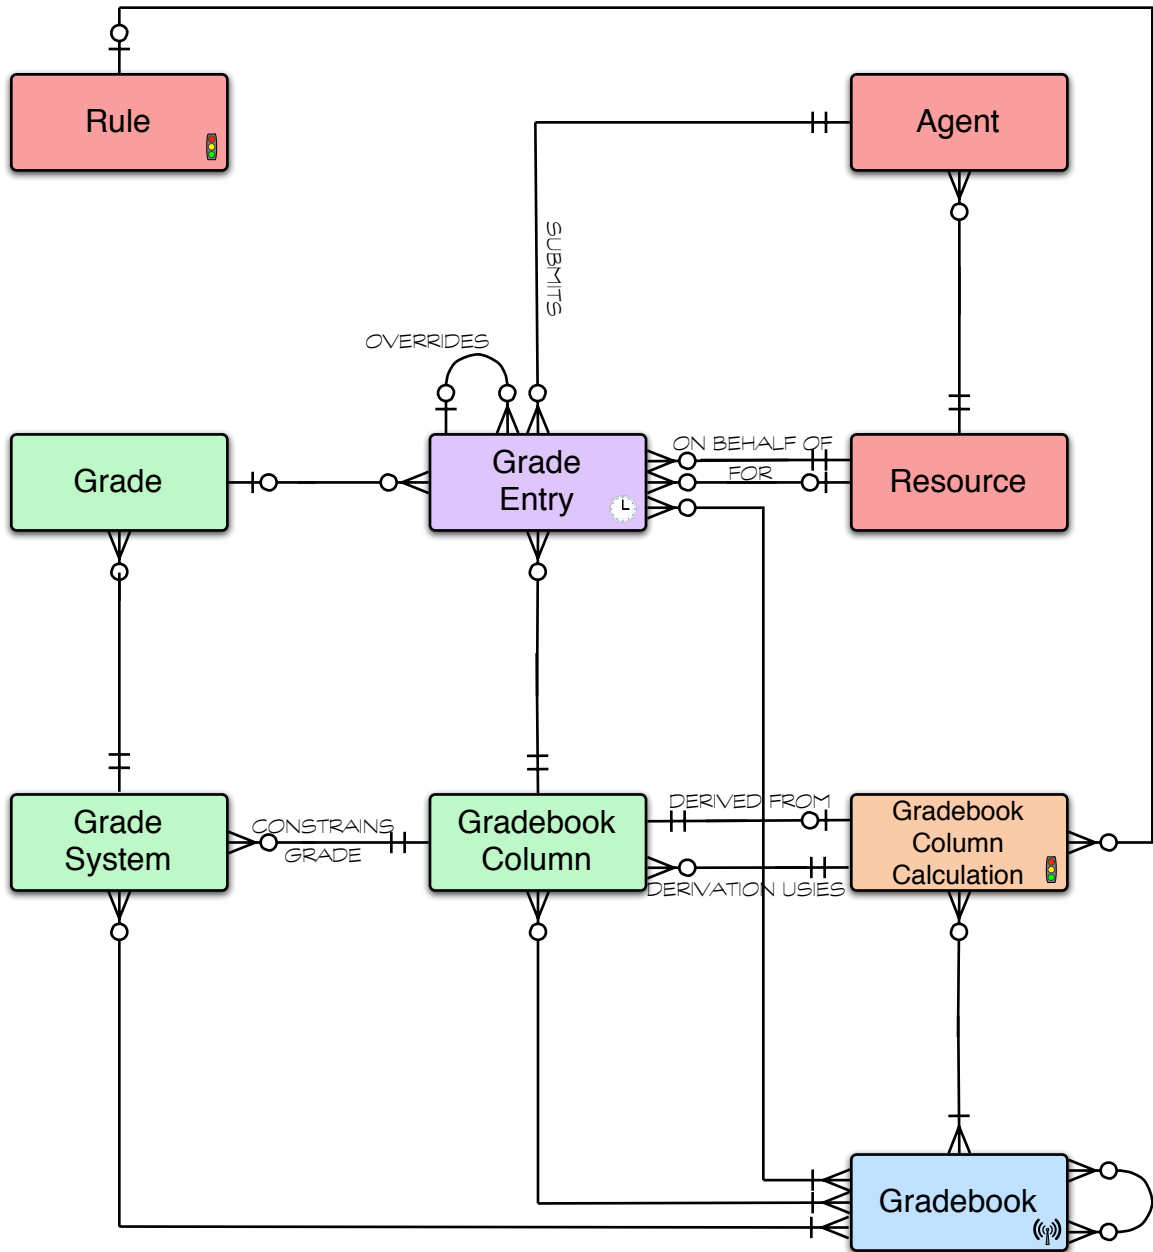

OSID GRADING CALCULATION MODEL

Grade

- decimal getInputScoreStartRange()
- decimal getInputScoreEndRange()
- decimal getOutputScore()

GradeEntry

- boolean overridesDerivedEntry()
- boolean isIgnoredForCalculations()
- boolean isGraded()
- decimal getScore()
- DateTime getTimeGraded()

GradebookColumnCalculation

- CalculationOperation getOperation()
- decimal getTweakedCenter()
- decimal getTweakedStandardDeviation()

GradeSystem

- decimal getLowestNumericScore()
- decimal getNumericScoreIncrement()
- decimal getHighestNumericScore()

LEGEND

OsidObject	OsidRule	OsidRelationship	OsidCatalog	Temporal
OsidGovernator	External Entity	Operable		
OsidCondition	OsidResult	Sourceable		
OsidCapsule				