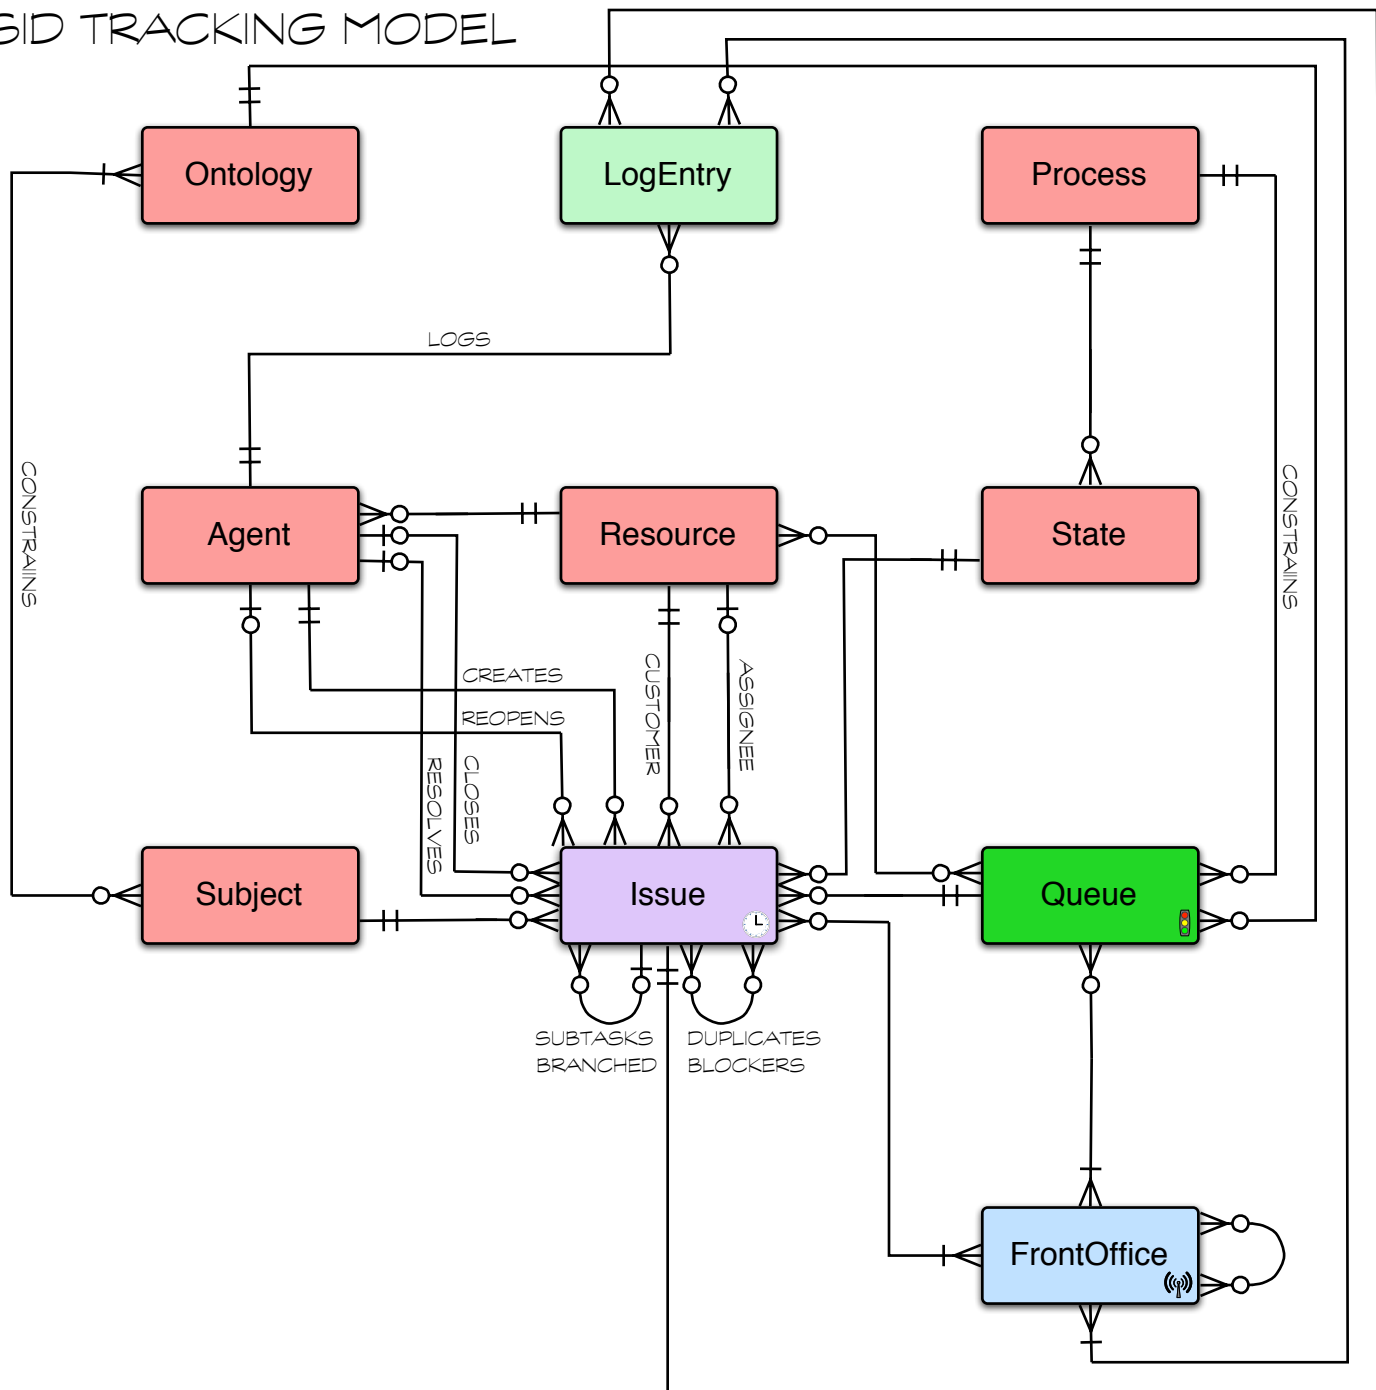

# OSID TRACKING MODEL

**LogEntry**

- DateTime getDate()
- IssueAction getAction()
- DisplayText getSummary()
- DisplayText getMessage()

**Issue**

- Type getPriorityType()
- DateTime getCreatedDate()
- DateTime getReopenedDate()
- DateTime getDueDate()
- boolean isPending()
- DateTime getResolvedDate()
- Type getResolutionType()
- DateTime getClosedDate()

## LEGEND

- OsidObject
- OsidRule
- OsidRelationship
- OsidCatalog
- OsidGovernator
- External Entity
- OsidCondition
- OsidResult
- OsidCapsule
- Temporal
- Operable
- Sourceable